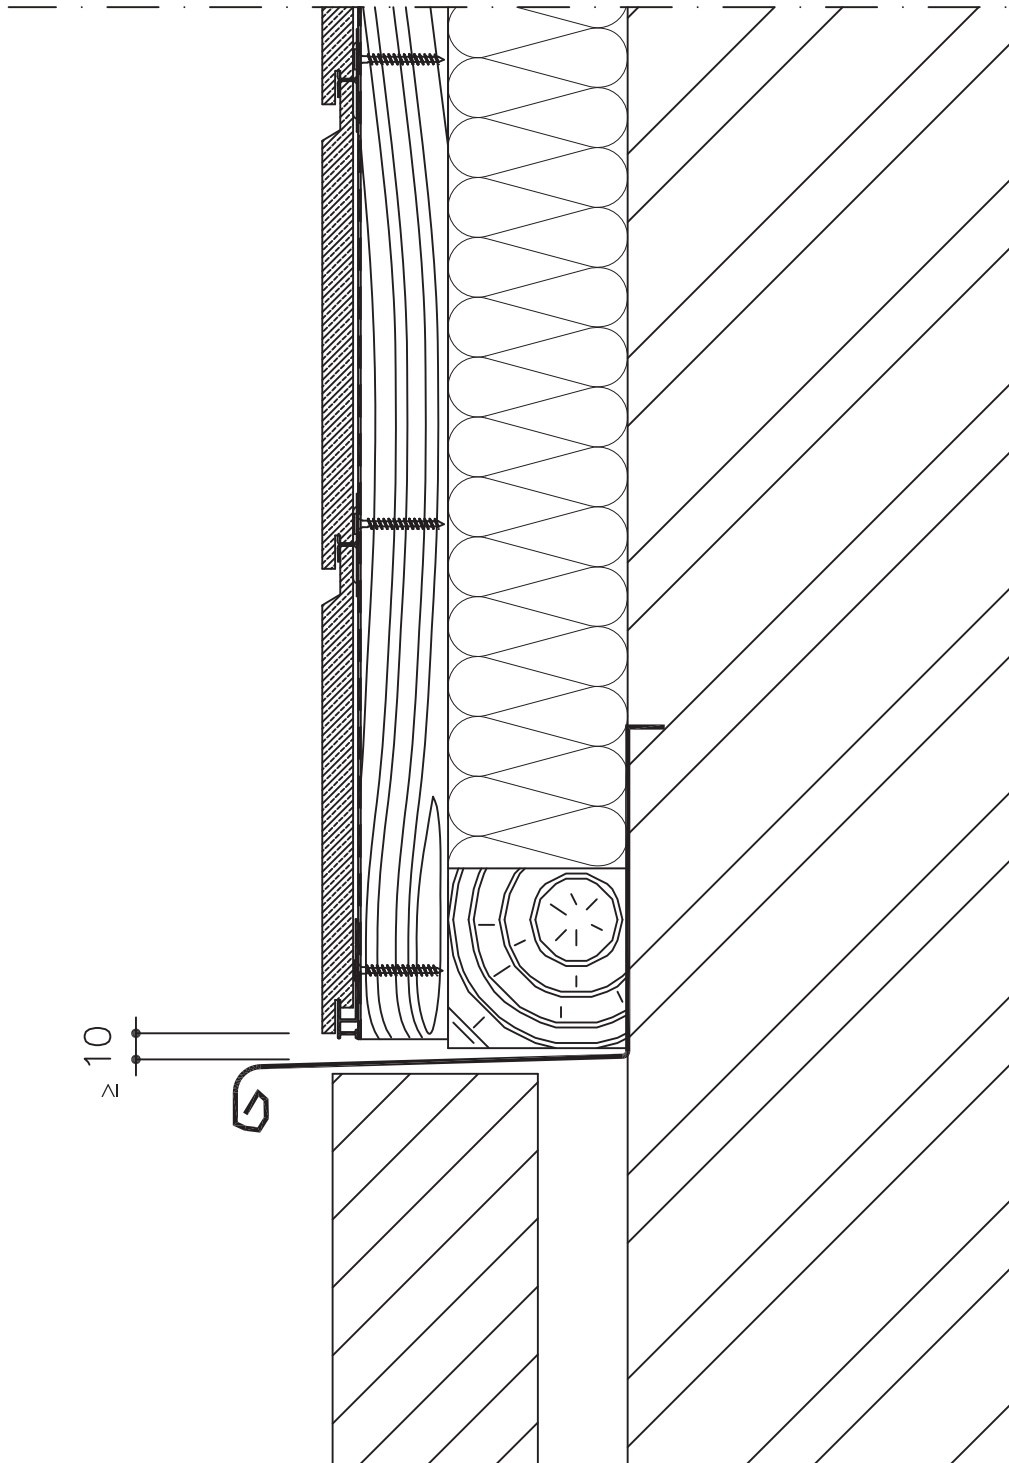

HORIZONTALUS PERĖJIMAS PRIE SIENOS

ГОРИЗОНТАЛЬНЫЙ ПЕРЕХОД К СТЕНЕ

HORIZONTAL TRANSITION TO WALL