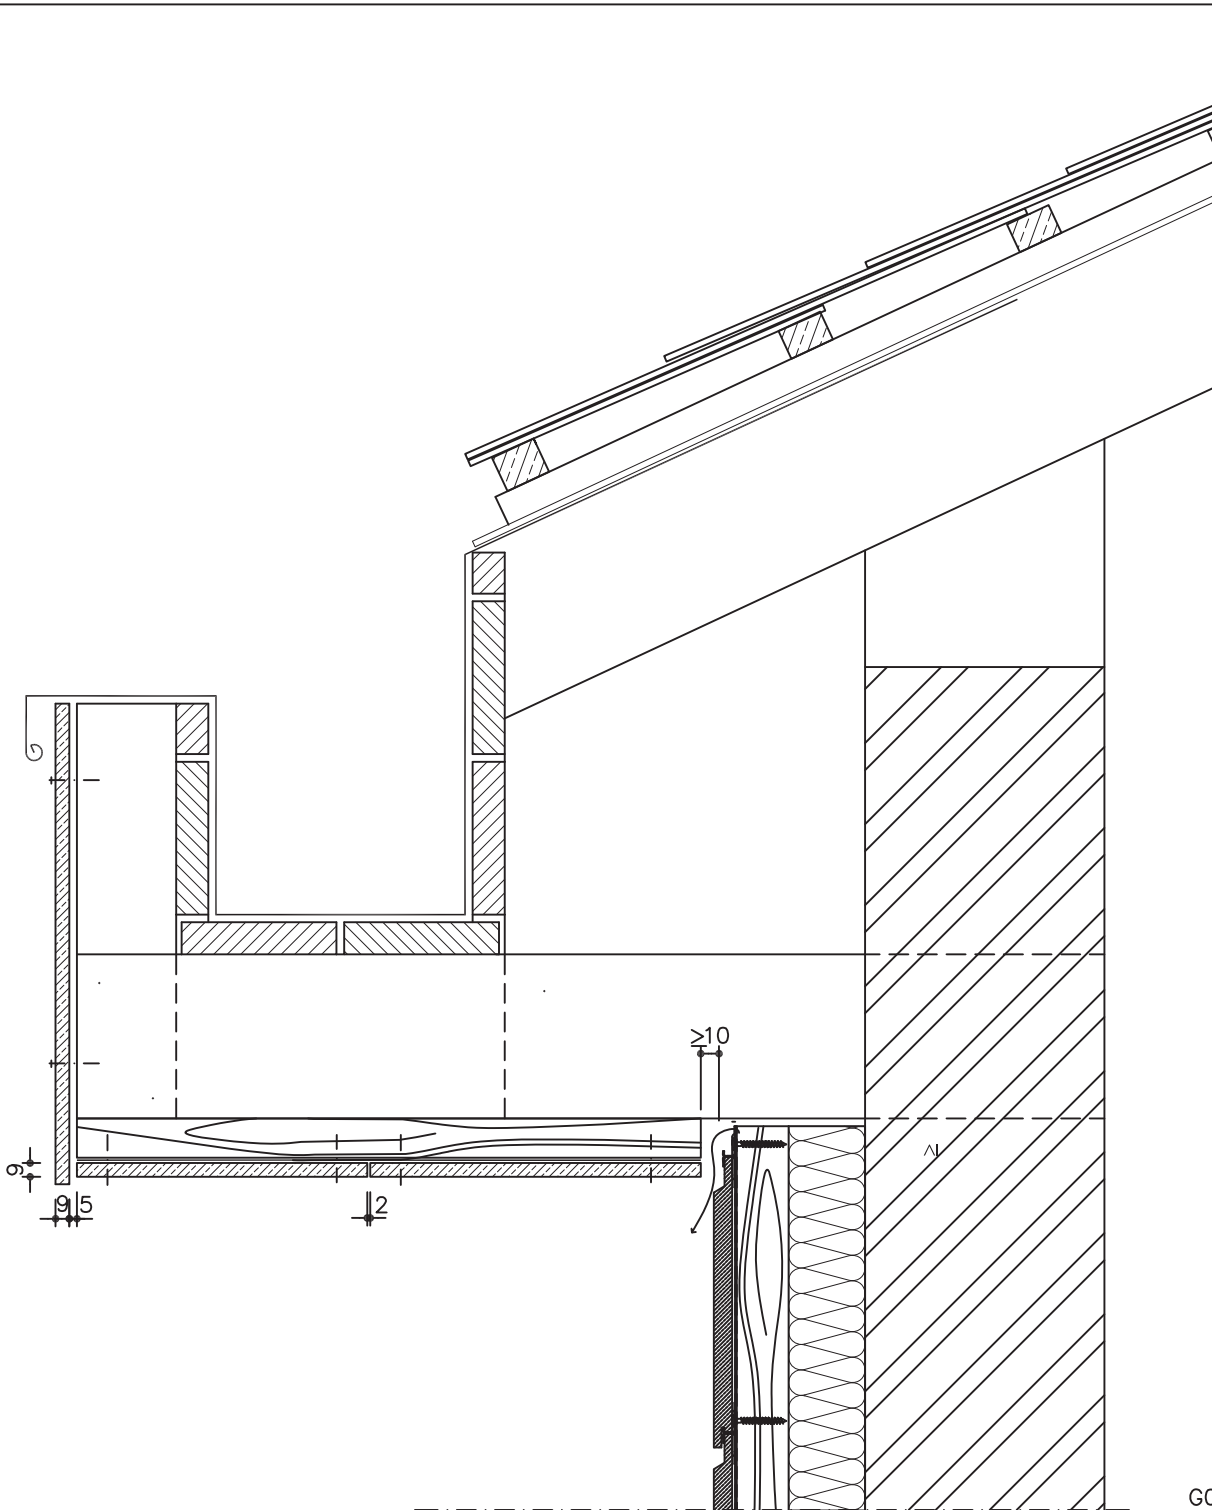

ПОДШИВКА КАРНИЗОВ

TOP FINISHING / FASCIA / SOFFIT

1/5

G0152
08-11-11

ANGOKRAŠČIO PROFILIS (VIRŠ LANGO)

ПРОФИЛЬ ШАРУЖНЕГО УГЛА (ВЕРХНИЙ)

START PROFILE ABOVE WINDOW

G0224-2
24-10-12