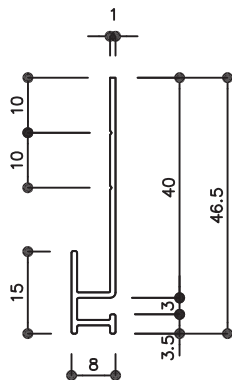

ФИБРОЦЕМЕНТНЫЕ ДОСКИ CEDRAL CLICK

FIBERCEMENT SIDING CEDRAL CLICK

MEDINĒMS KONSTRUKCIJOMS ON WOODEN STRUCTURE ДЛЯ ДЕРЕВЯННЫХ КОНСТРУКЦИЙ

PRADŽIOS PROFILIS

ПРОФИЛЬ НАЧАЛО

BOTTOM FINISHING WITH STARTPROFILE

G0160
07-10-11