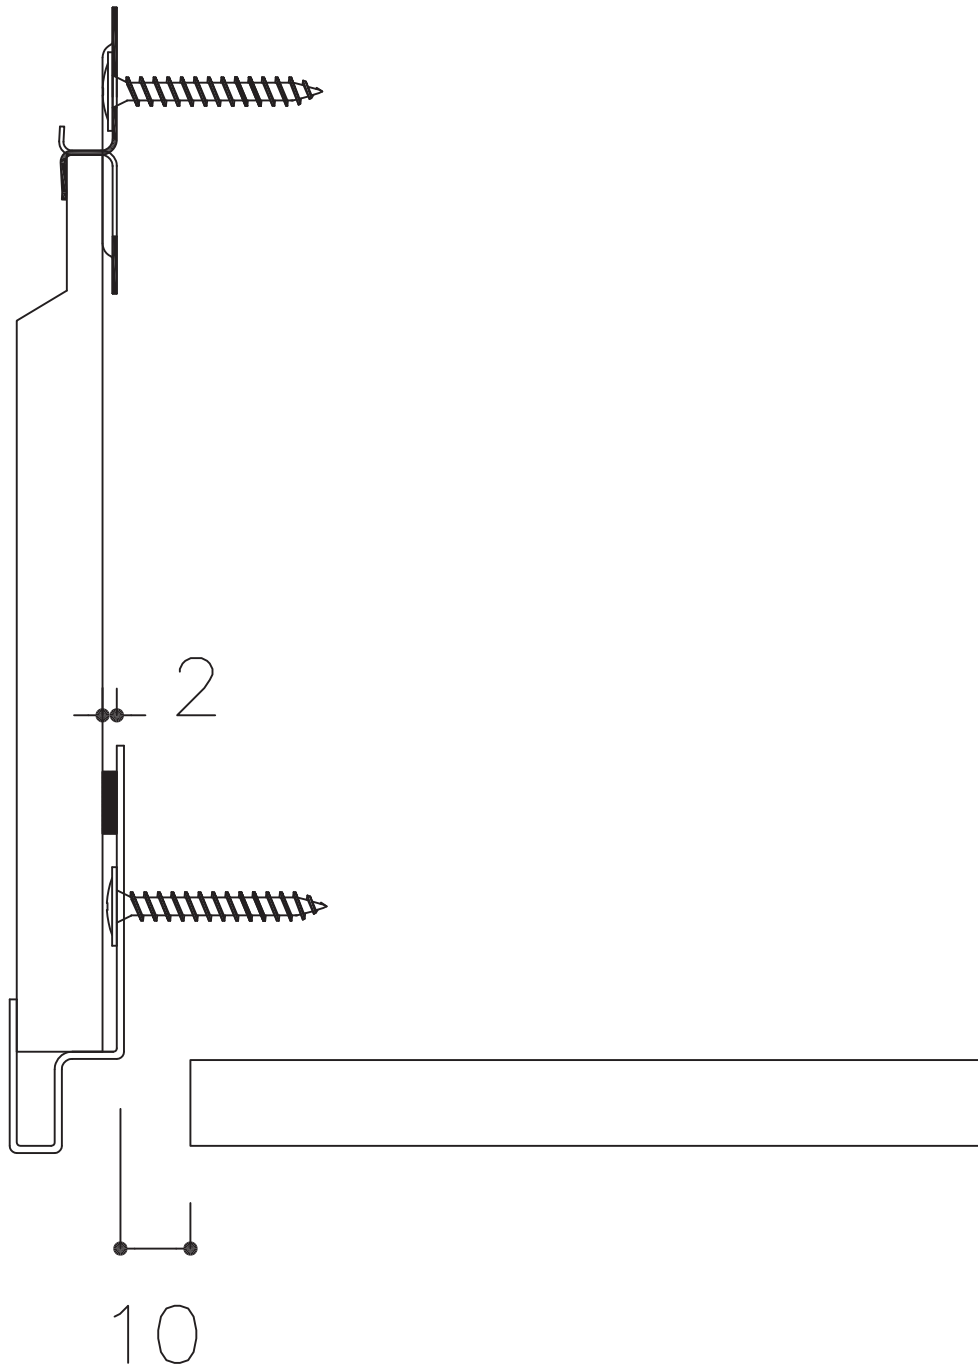

CEMENTINĒS DAILYLENTĒS CEDRAL CLICK

ФИБРОЦЕМЕНТНЫЕ ДОСКИ CEDRAL CLICK

FIBERCEMENT SIDING CEDRAL CLICK

MEDINĒMS KONSTRUKCIJOMS ON WOODEN STRUCTURE ДЛЯ ДЕРЕВЯННЫХ КОНСТРУКЦИЙ

ANGOKRAŠČIO PROFILIS

ПРОФИЛЬ ШАРУЖНЕГО УГЛА (ВЕРХНИЙ)

LINTEL PROFILE

G0224-2
24-10-12

UAB „Eternit Baltic” – J. Dalinkevičiaus g. 2H, Naujoji Akmenė – LT-85118 Lietuva

Tel. 00370 (8) 425 56849 – Tel./faks. 00370 (8) 425 56733 – www.eternit.lt

Įm. Kodas 110579290 – PVM mok. kodas LT105792917

A/s LT134010043300020270 – AB DnB NORD bankas – b/k 40100