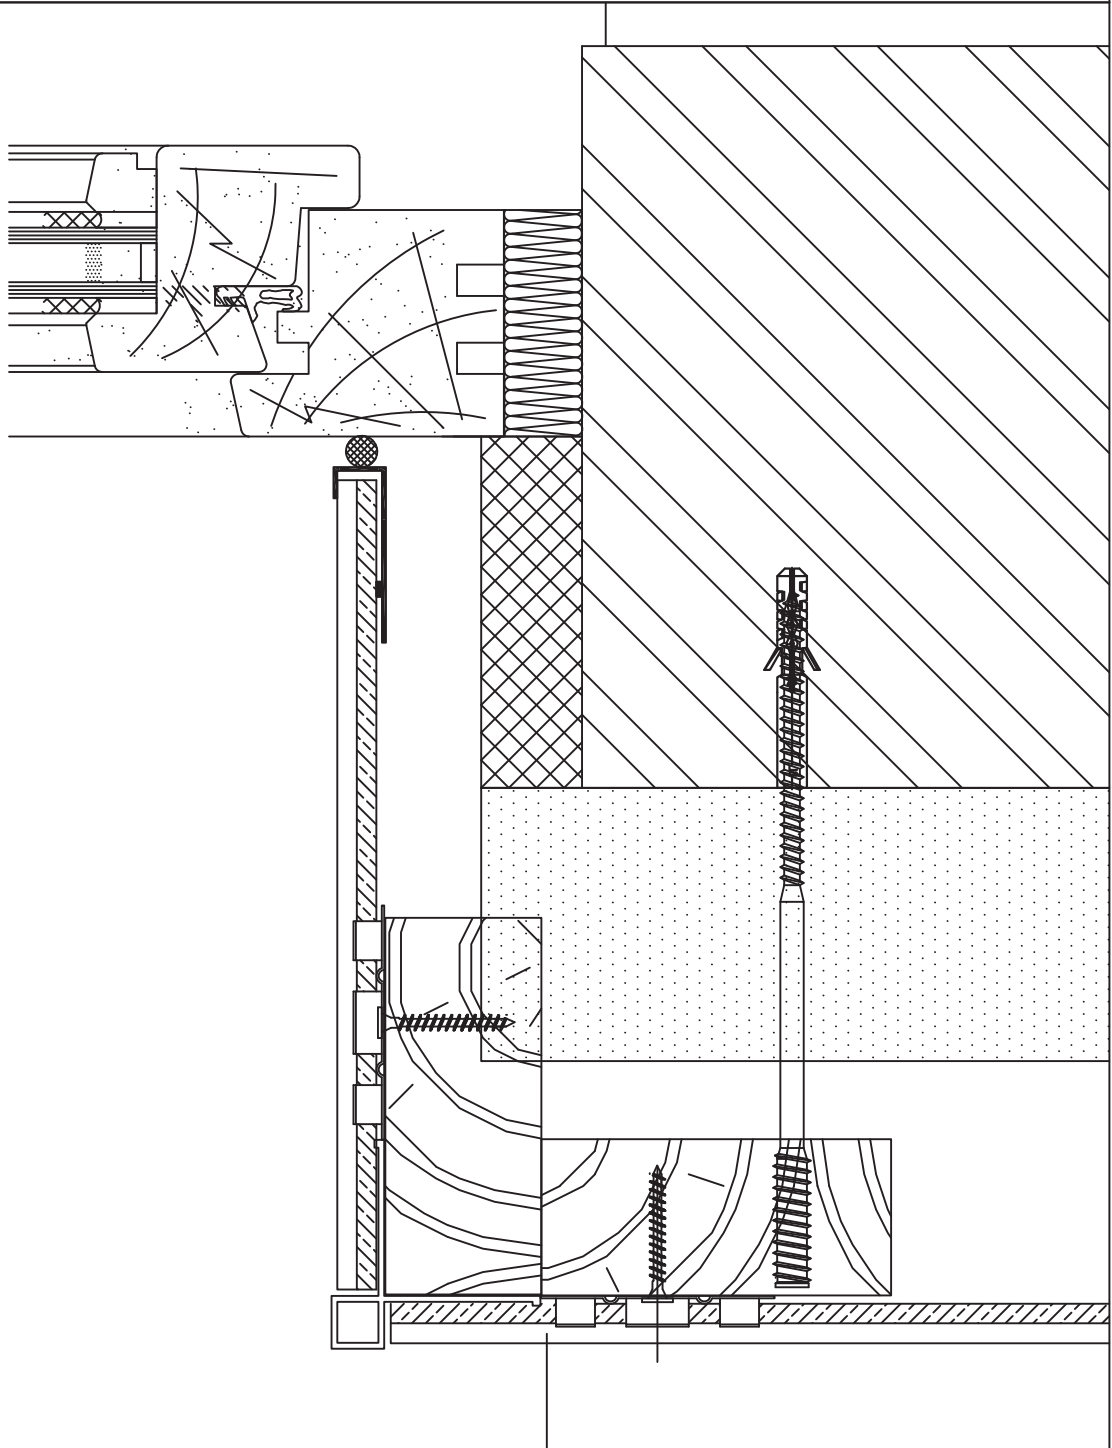

LANGO ŠONŅU APDAILA

ОТДЕЛКА БОКОВЫХ ЧАСТЕЙ ОКНА

WINDOW FINISHING WITH RETURN (SIDE)

G0220
14-06-12