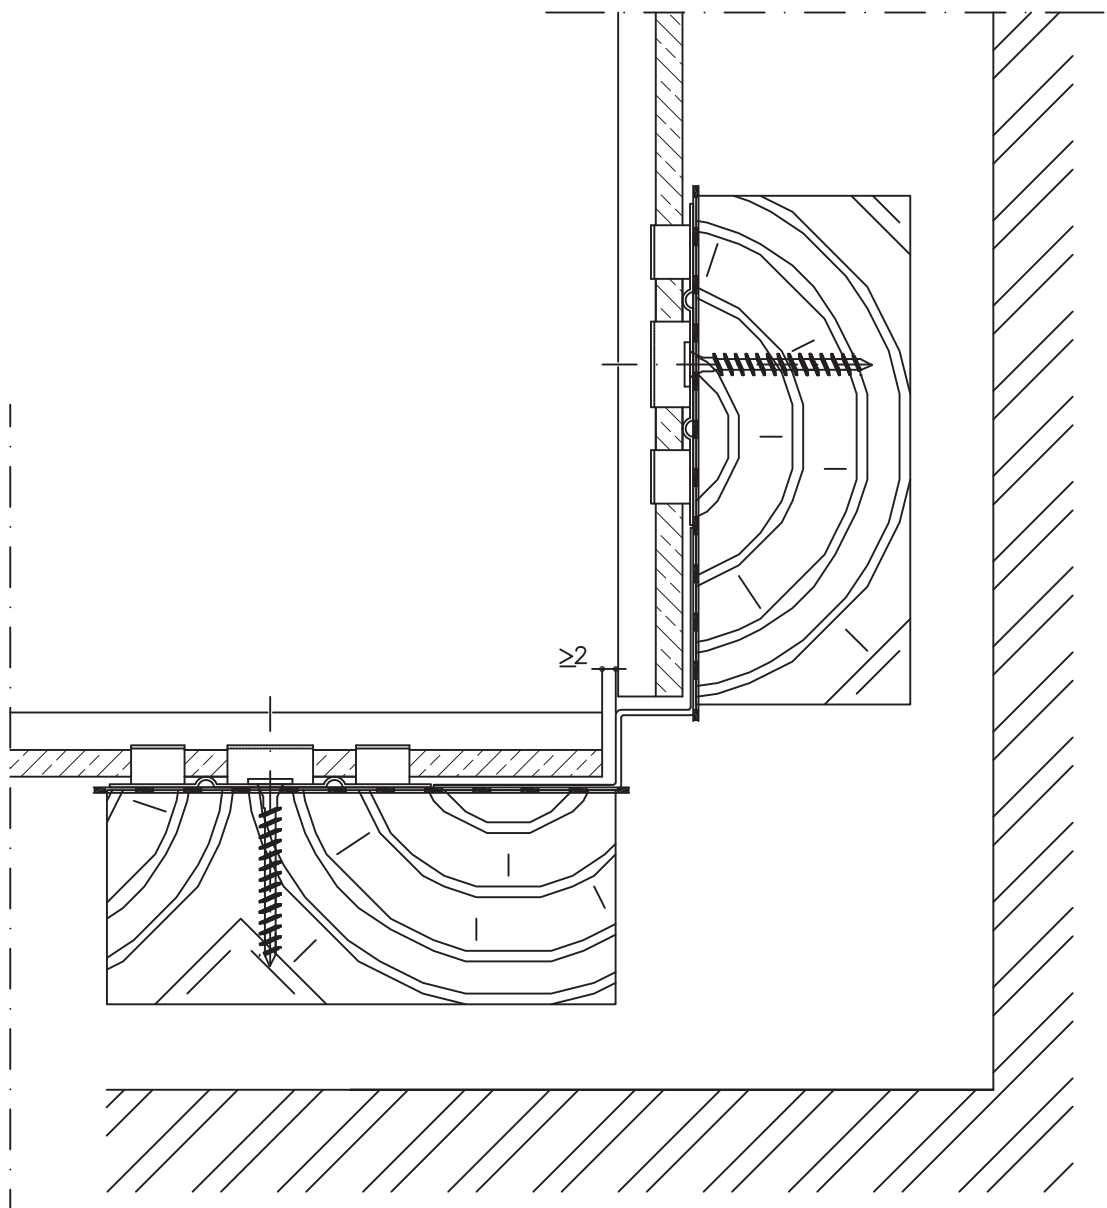

A/s LT134010043300020270 – AB DnB NORD bankas – b/k 40100

LANGO ŠONŅU APDAILA

ОТДЕЛКА БОКОВЫХ ЧАСТЕЙ ОКНА

WINDOW FINISHING WITH RETURN (SIDE)

G0220
14-06-12

VIDINIO KAMPO PROFILIS

ПРОФИЛЬ ВНУТРЕННЕГО УГЛА

INTERNAL CORNER PROFILE