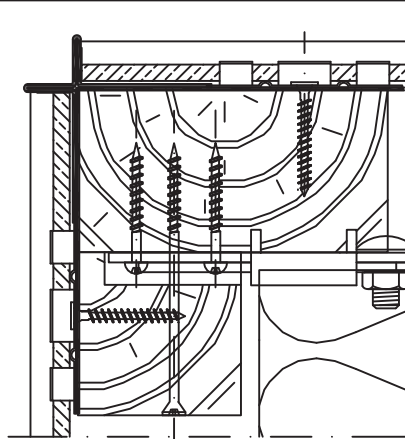

IŠORINIS KAMPAS
ВНЕШНИЙ УГОЛ
EXTERNAL CORNER

G0124
08-11-11

VIRŠĀUS UŽBAIGIMAS ALIUMINIO PROFILIU
ОТДЕЛКА КАРНИЗА АЛЮМИНИЕВЫМ ПРОФИЛЕМ
TOP FINISHING WITH ALUMINIUM PROFILE

CEMENTINĒS DAILYLENTĒS CEDRAL CLICK