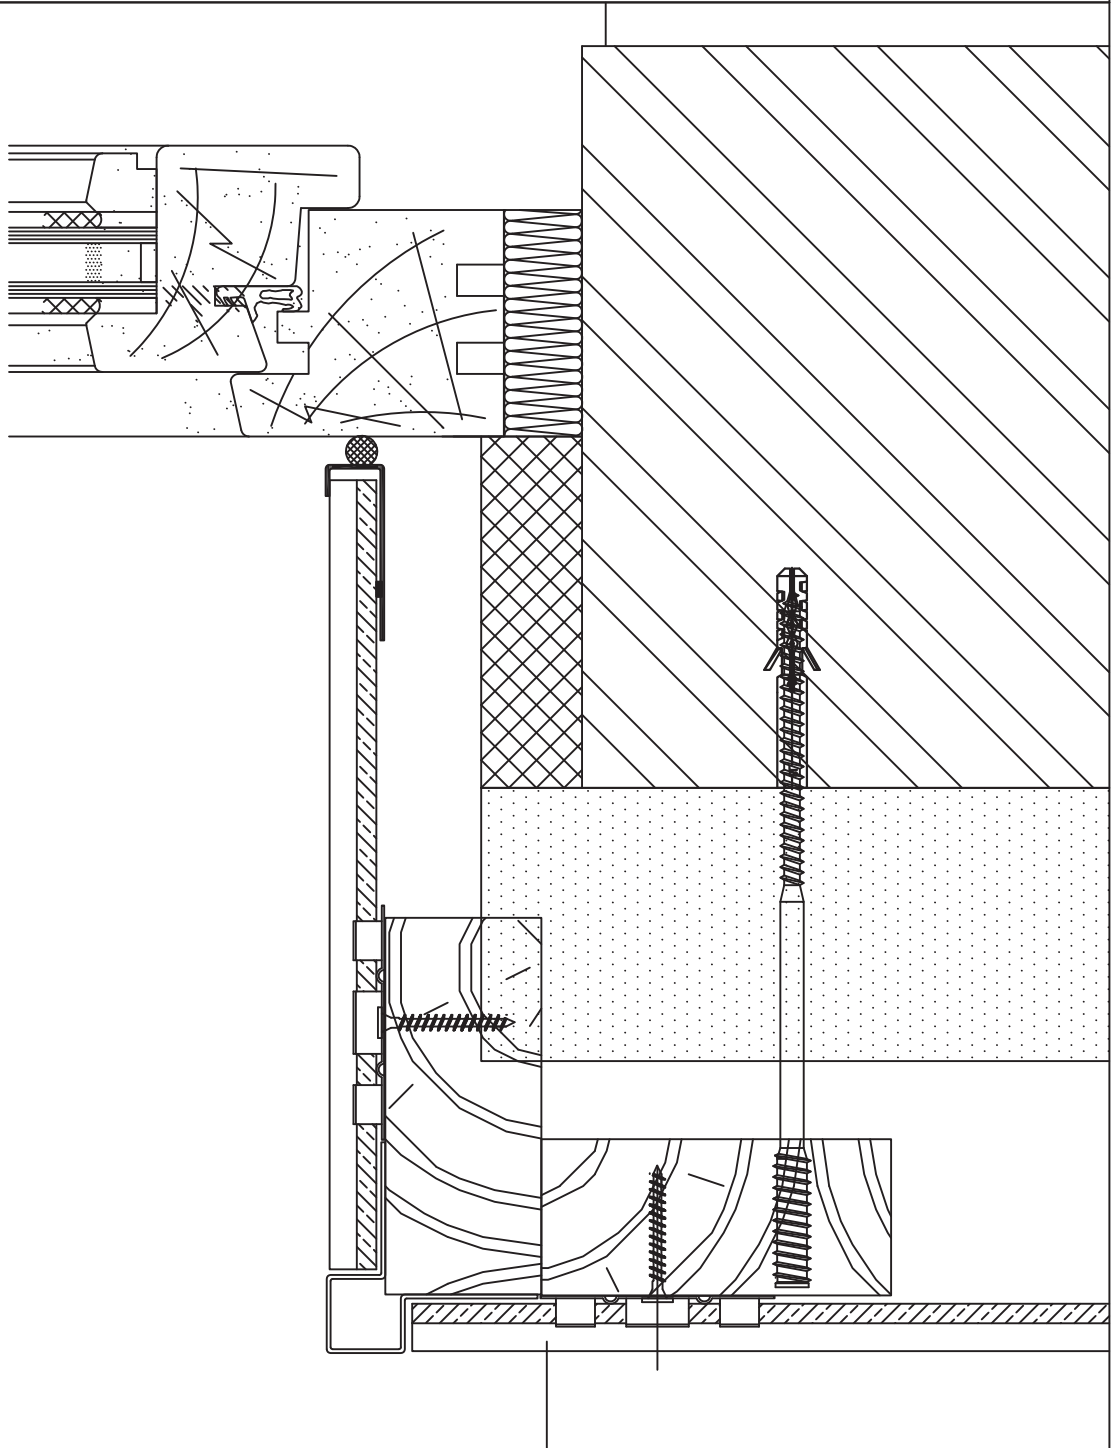

ANGOKRAŠČIO PROFILIS

ПРОФИЛЬ ШАРУЖНЕГО УГЛА (ВЕРХНИЙ)

LINTEL PROFILE

G0224-2
24-10-12

LANGO ŠONU APDAILA

ОТДЕЛКА БОКОВЫХ ЧАСТЕЙ ОКНА

WINDOW FINISHING WITH RETURN (SIDE)

G0240
14-09-12