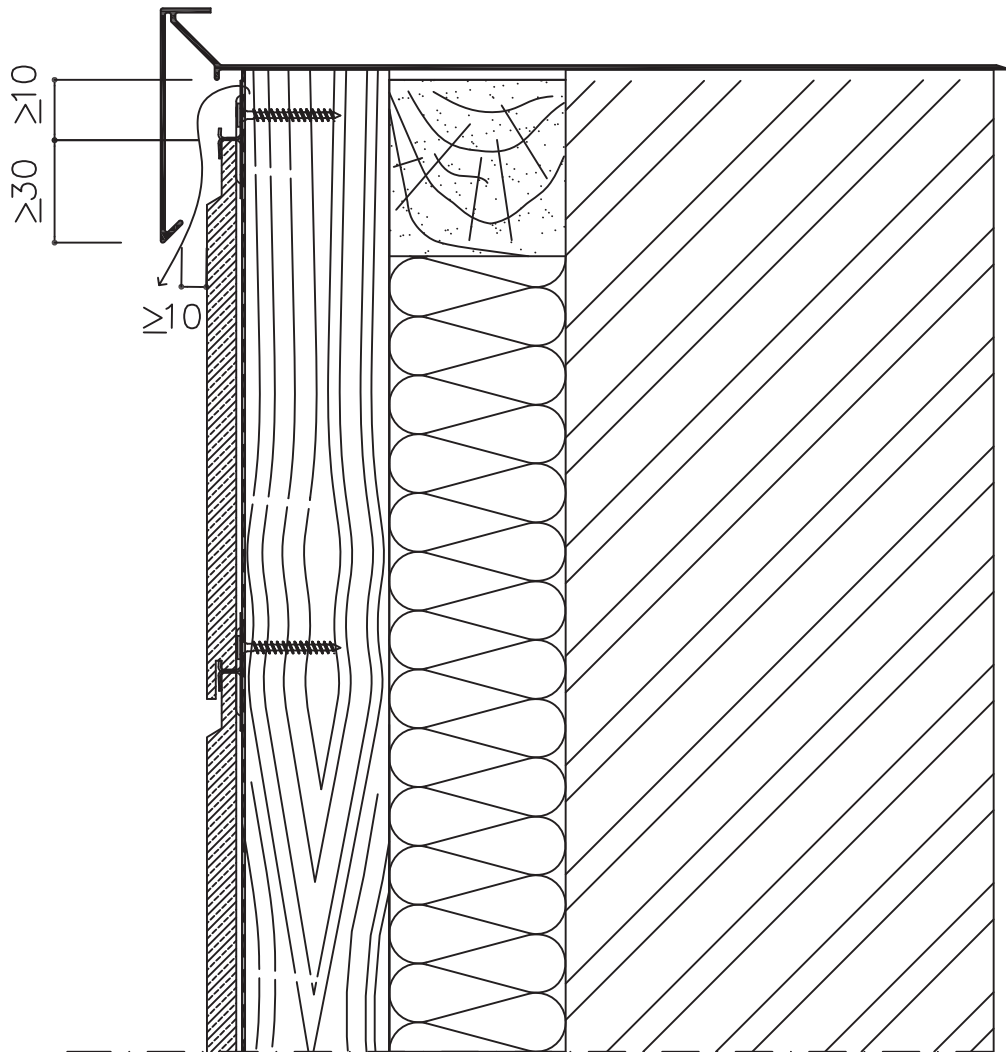

IŠORINIS KAMPAS
ВНЕШНИЙ УГОЛ
EXTERNAL CORNER

G0124
08-11-11

VIRŠĀUS UŽBAIGIMAS ALIUMINIO PROFILIU
ОТДЕЛКА КАРНИЗА АЛЮМИНИЕВЫМ ПРОФИЛЕМ
TOP FINISHING WITH ALUMINIUM PROFILE

CEMENTINĒS DAILYLENTĒS CEDRAL CLICK