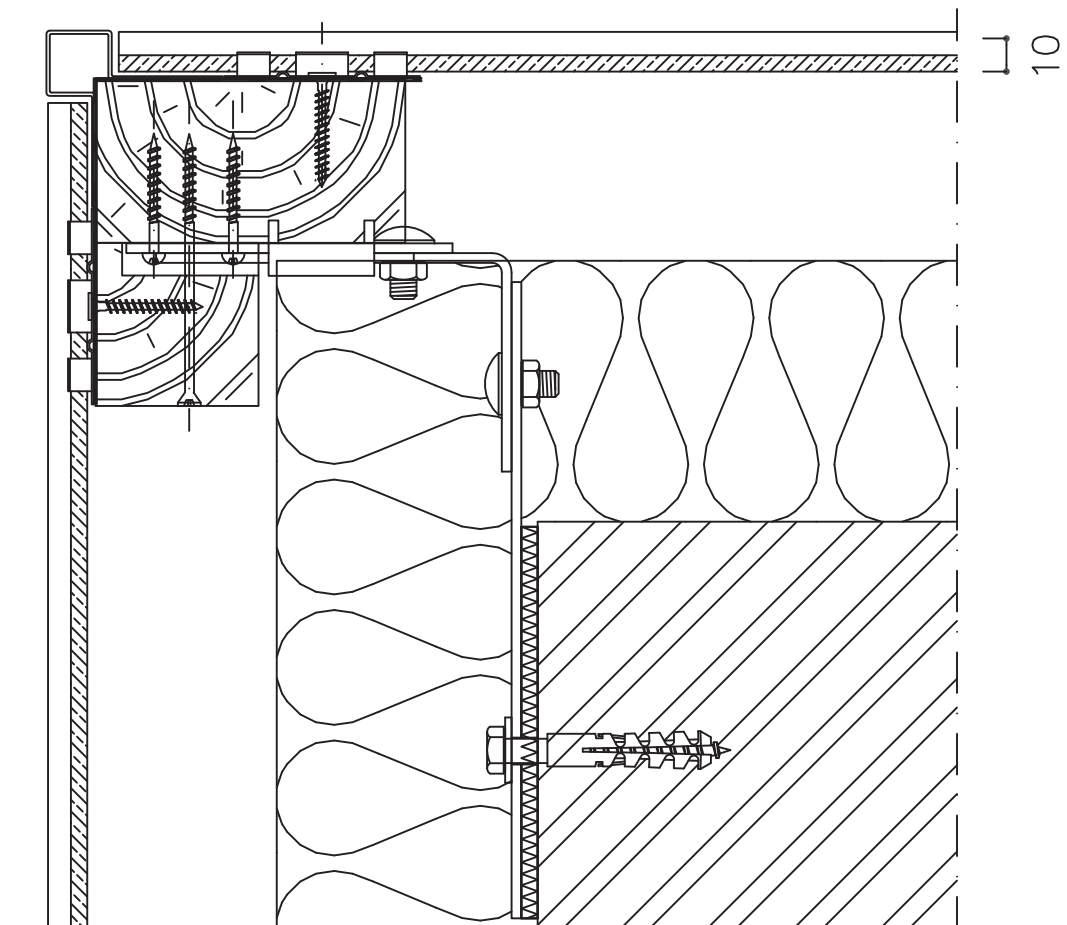

IŠORINIS KAMPAS
ВНЕШНИЙ УГОЛ
EXTERNAL CORNER

G0124
08-11-11

VIRŠĀUS UŽBAIGIMAS ALIUMINIO PROFILIU
ОТДЕЛКА КАРНИЗА АЛЮМИНИЕВЫМ ПРОФИЛЕМ
TOP FINISHING WITH ALUMINIUM PROFILE

CEMENTINĒS DAILYLENTĒS CEDRAL CLICK