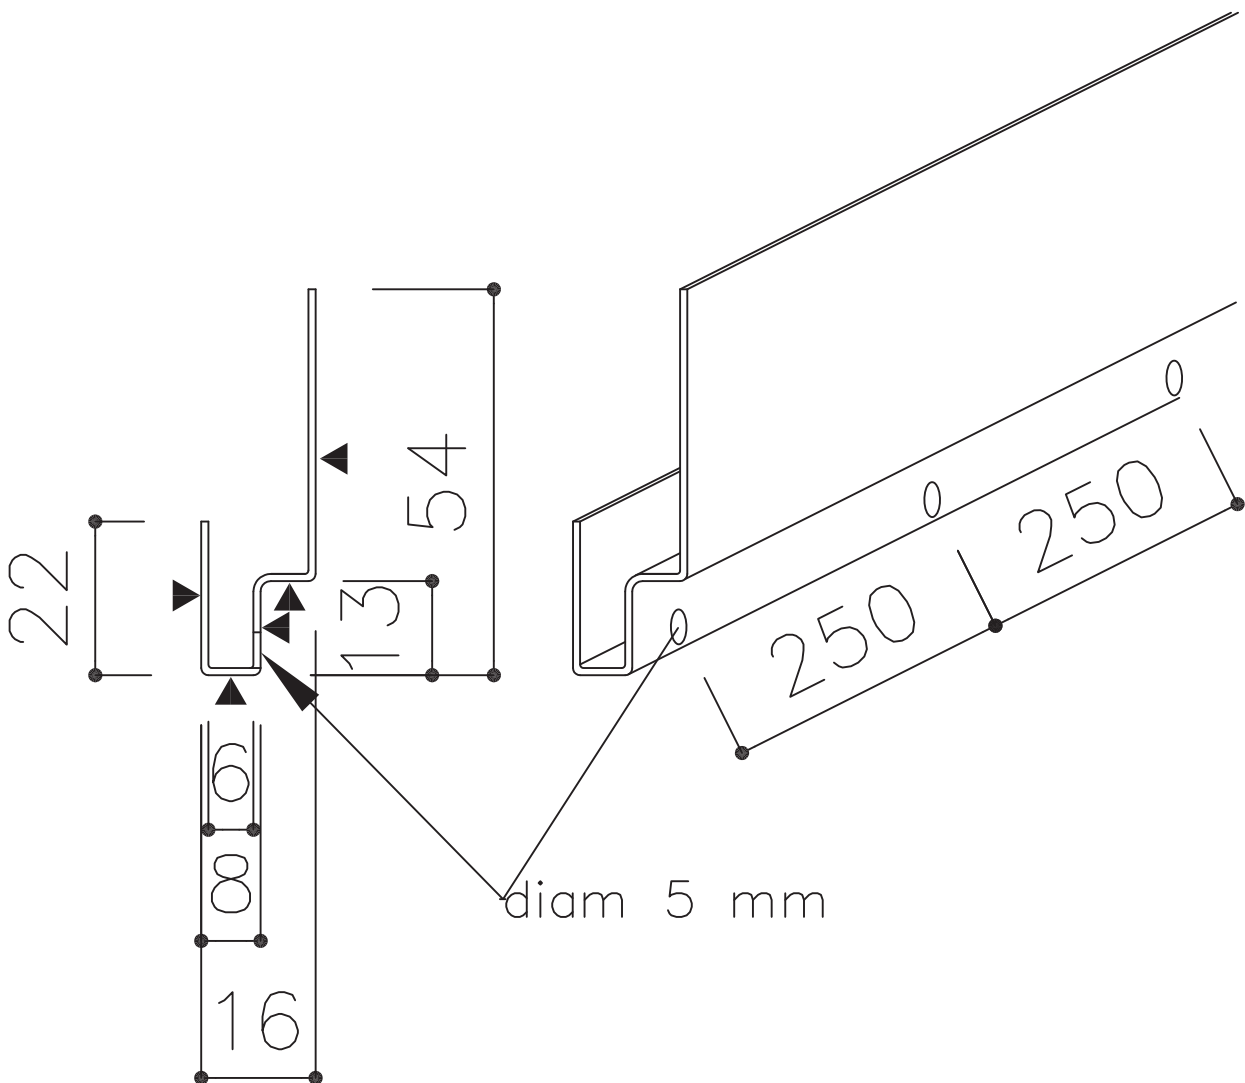

ПОДШИВКА КАРНИЗОВ

TOP FINISHING / FASCIA / SOFFIT

1/5

G0152
08-11-11

ANGOKRAŠČIO PROFILIS (VIRŠ LANGO)

ПРОФИЛЬ ШАРУЖНЕГО УГЛА (ВЕРХНИЙ)

START PROFILE ABOVE WINDOW

G0224-2
24-10-12